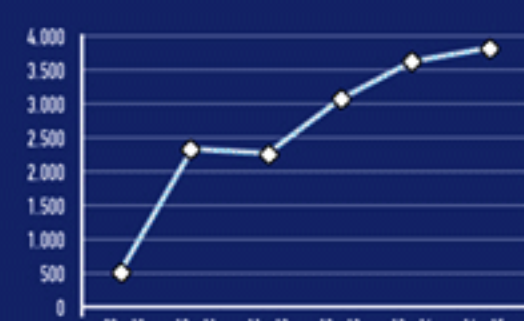

EVOLUCIÓN DE LA DEMANDA SOBRE LA OFERTA ACADÉMICA

FONDOS PARA INVESTIGACIÓN (PÚBLICOS Y PRIVADOS)

2.997.072 €

2014-15

EMPLEABILIDAD

Prácticas Internacionales
100

Prácticas voluntarias
1.300

Prácticas obligatorias
1.268

2013-14